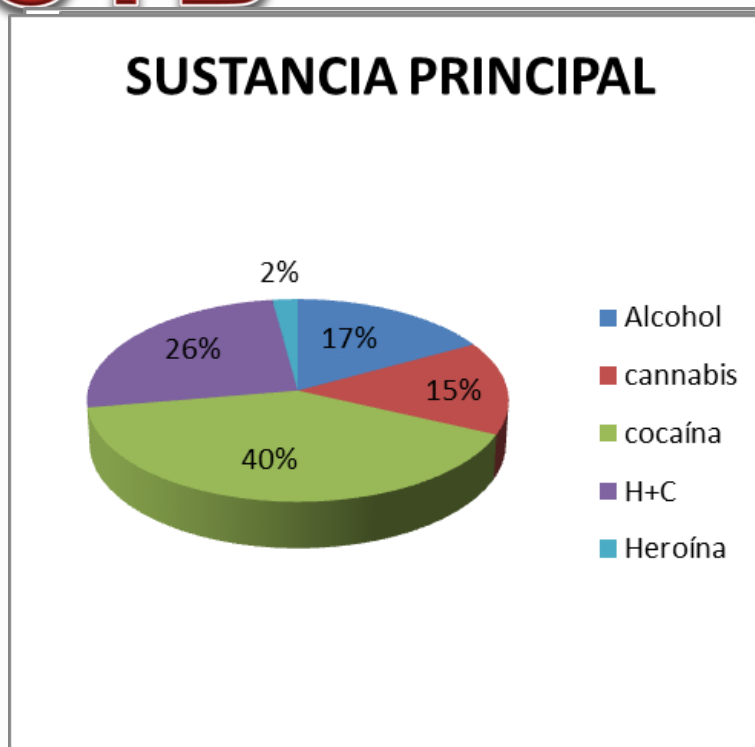

Datos terapéuticos CTB

	CTB
TOTAL	47
INGRESOS	41
A.TERAPEUTICAS	8
A. VOLUNTARIAS	11
A. DISCIPLINARIAS	3
DERIVACIONES	19
SATISFACCION	5,82