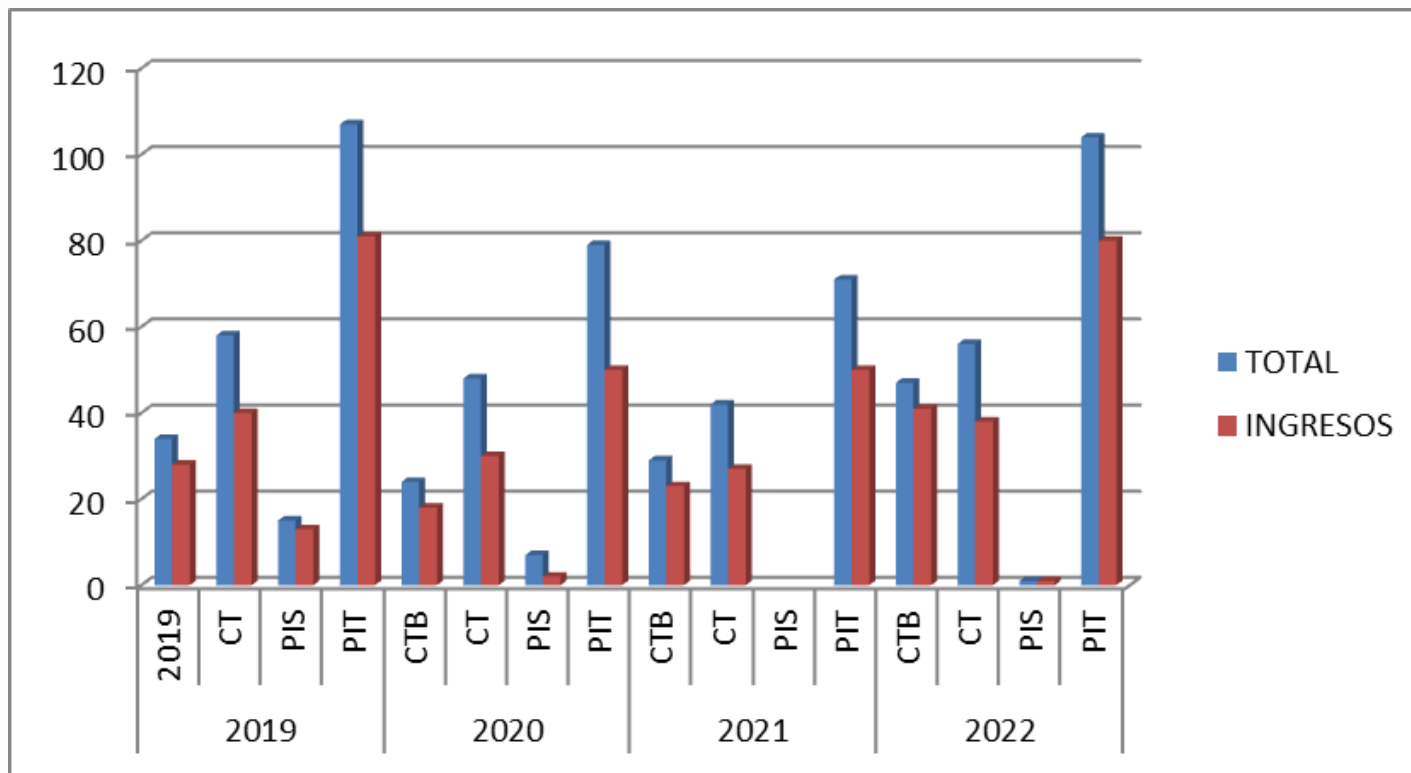

Evolución 2019-2022

Asociación Amat

Datos terapéuticos CTB

	CTB
TOTAL	47
INGRESOS	41
A.TERAPEUTICAS	8
A. VOLUNTARIAS	11
A. DISCIPLINARIAS	3
DERIVACIONES	19
SATISFACCION	5,82