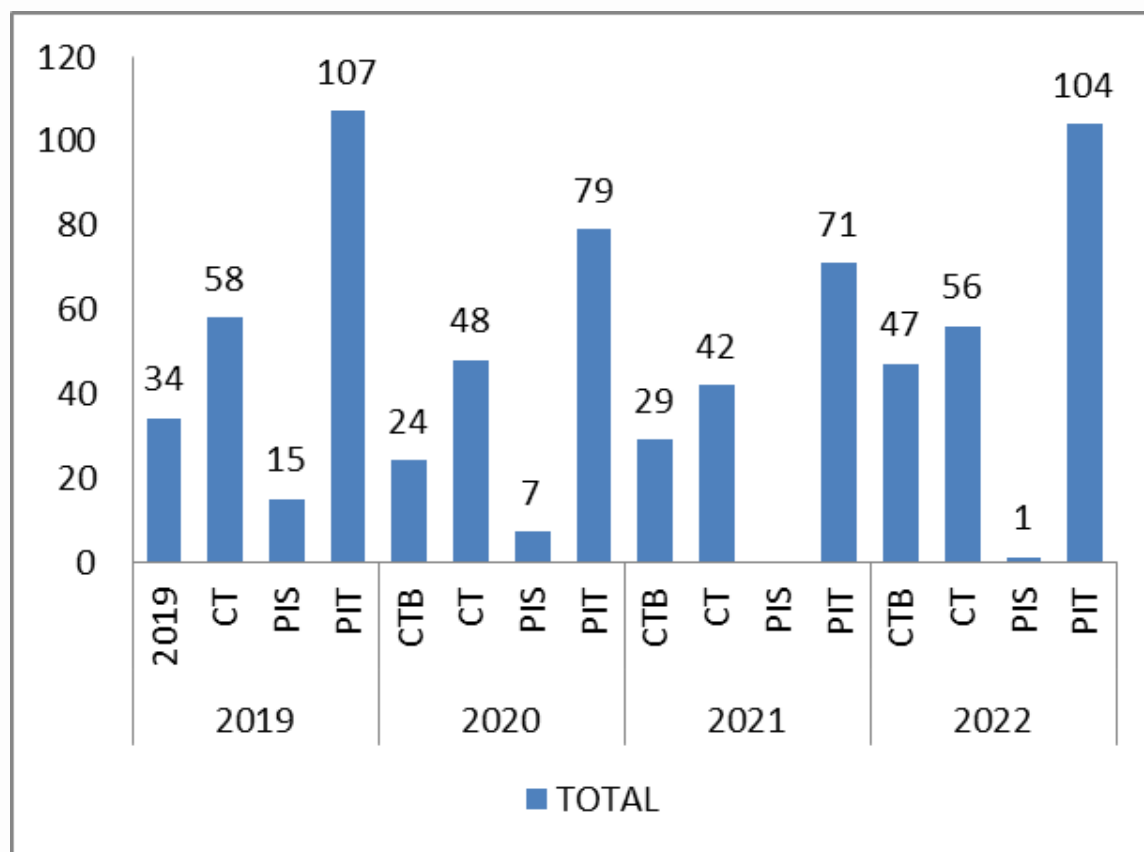

Evolución 2019-2022

	2019				2020				2021				2022			
	2019	CT	PIS	PIT	CTB	CT	PIS	PIT	CTB	CT	PIS	PIT	CTB	CT	PIS	PIT
TOTAL	34	58	15	107	24	48	7	79	29	42		71	47	56	1	104
INGRESOS	28	40	13	81	18	30	2	50	23	27		50	41	38	1	80
A.TERAPEUTICAS	3	28	6	37	5	20	1	26	7	16		23	8	25	1	34
A. VOLUNTARIAS	9	7	1	17	8	10	0	18	8	10		18	11	12	0	26
A. DISCIPLINARIAS	2	4	1	7	1	0	1	2	1	0		0	3	1	0	4
DERIVACIONES	15	1	0	16	3	0	0	3	8	1		2	19	0	0	19
SATISFACCION	5,74	4,78		5,26	5,7	5,04		5,37	5,81	5,23		5,52	5,82	5,1		5,46

Evolución 2019-2022

Asociación Amat